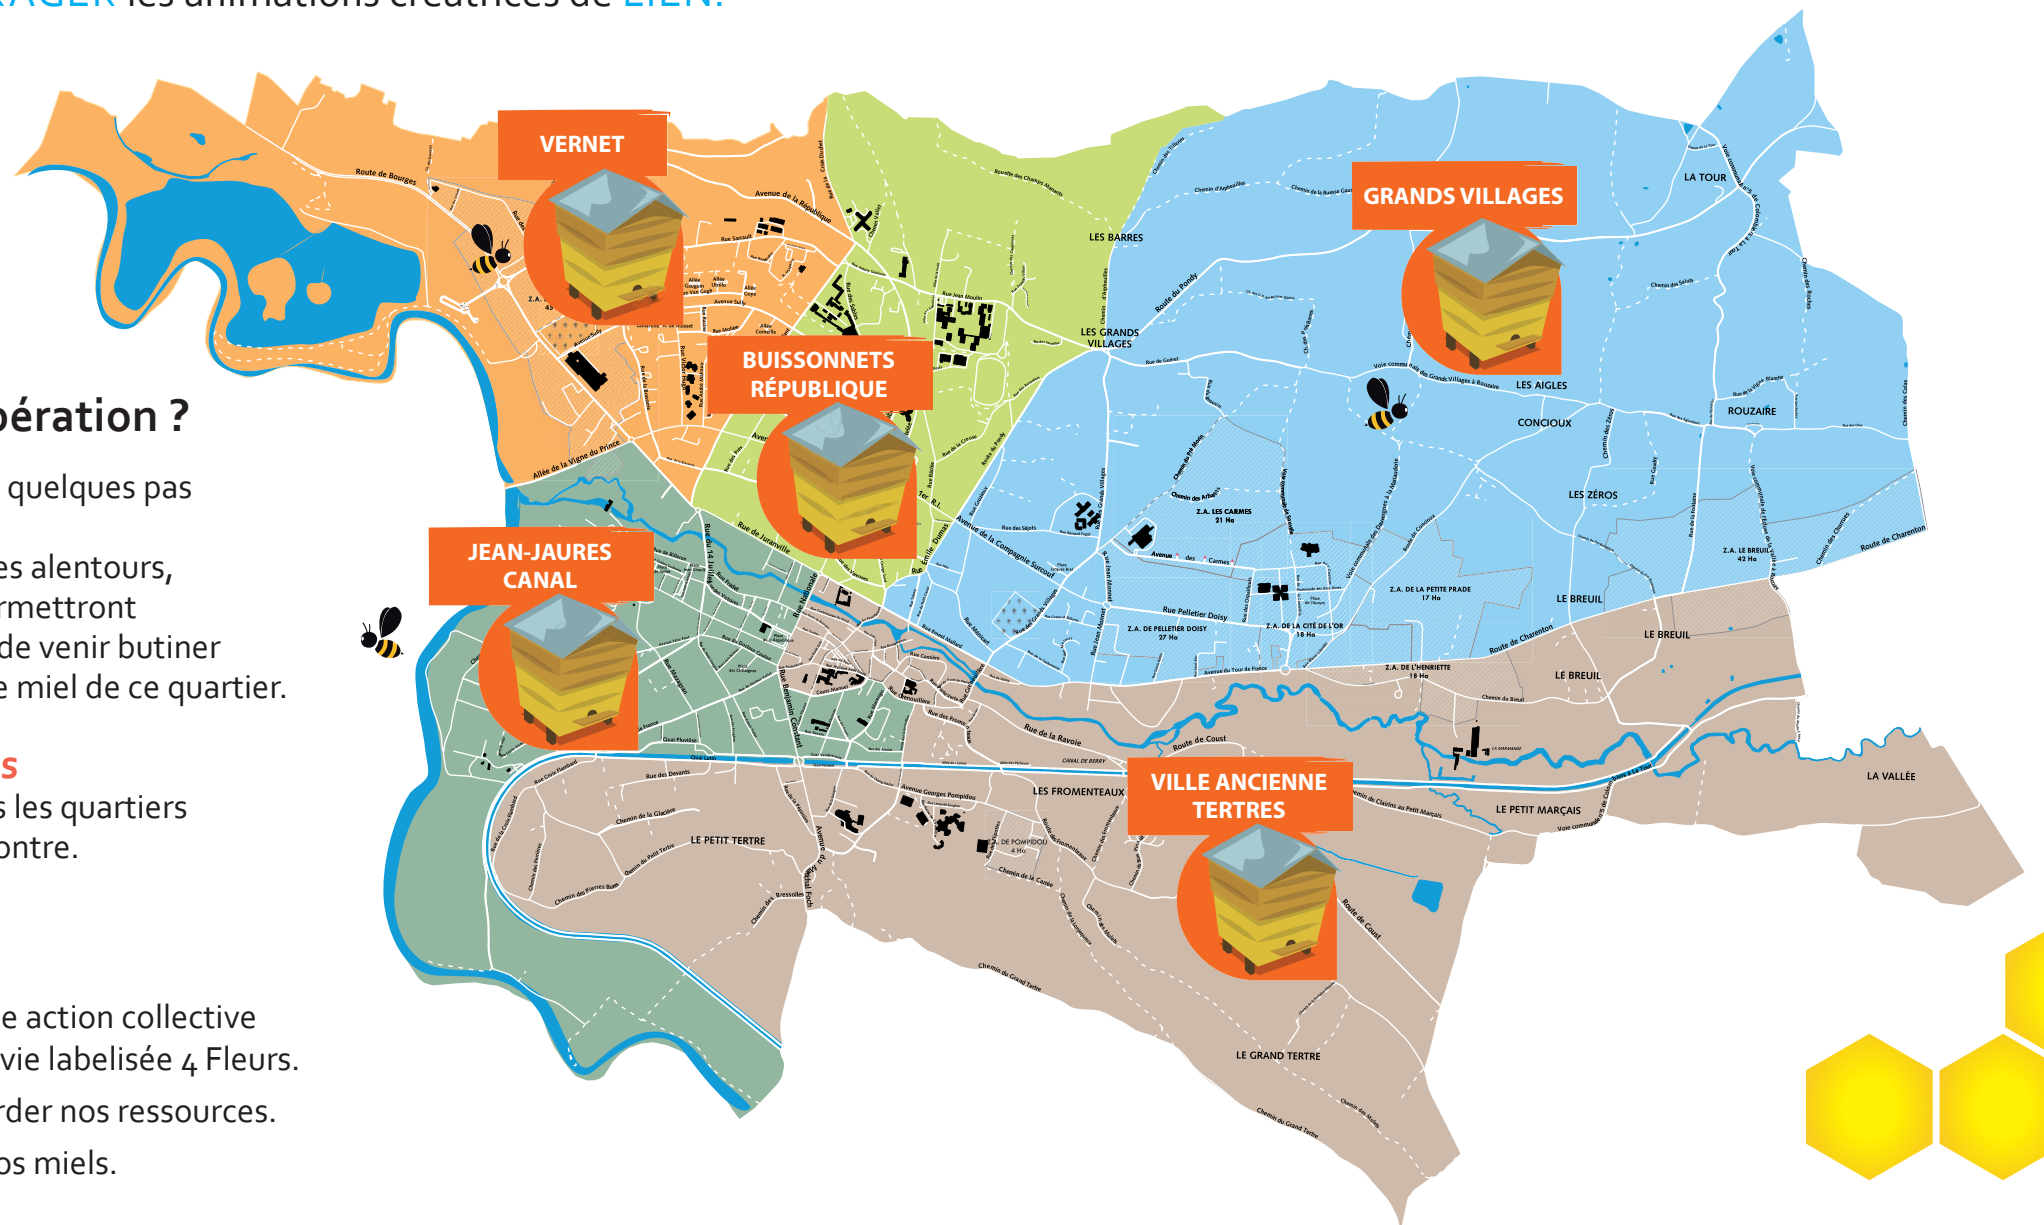

J'aime mon rucher

je fleuris mon quartier

L'opération " Miels de quartiers " a été mise en place en mai 2014 par la Mairie de Saint-Amand-Montrond.

Son objectif est double :

- ◆ FAVORISER l'appropriation de NOTRE NATURE, de notre patrimoine et de notre territoire par SES HABITANTS.
- ◆ ENCOURAGER les animations créatrices de LIEN.

Je flashe !

Le principe de l'opération ?

1 ruche a été installée à quelques pas dans ce quartier. Et ce sont les habitants des alentours, qui grâce à leur jardin, permettront aux abeilles de la colonie de venir butiner par ici et ainsi concevoir le miel de ce quartier.

En tout, ce sont **5 ruches** qui ont été installées dans les quartiers que vous pouvez voir ci-contre.

Notre volonté ?

- ◆ Rassembler autour d'une action collective qui illustre la qualité de vie labellisée 4 Fleurs.
- ◆ Mobiliser pour sauvegarder nos ressources.
- ◆ Mutualiser pour créer nos miels.

SAINT-AMAND-MONTROND, ville DURABLEMENT rurale !